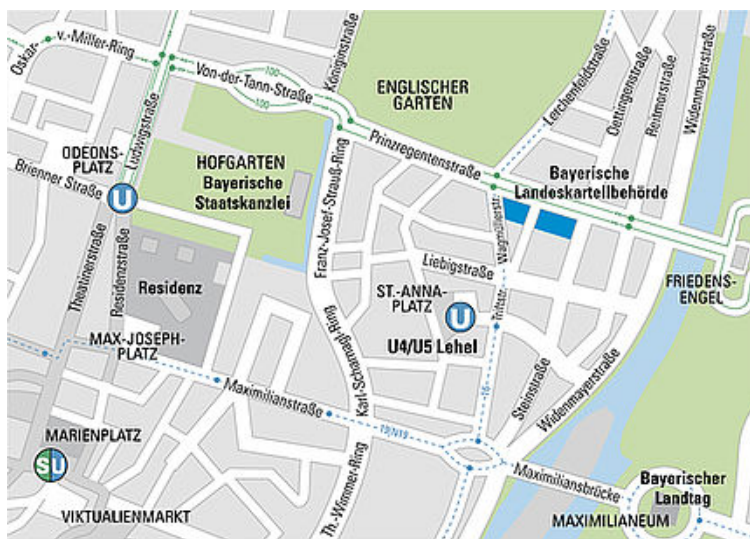

Bayerisches Staatsministerium für Wirtschaft, Landesentwicklung und Energie

Startseite

[Kontakt & Anfahrt](#)

KONTAKT & ANFAHRT

Adresse

Bayerisches Staatsministerium für Wirtschaft, Landesentwicklung und Energie als Landeskartellbehörde

Postanschrift: 80525 München

Hausadresse: Prinzregentenstraße 28, 80538 München

Telefon: 089 2162-0

Telefax: 089 2162-2760

E-Mail: [info\(at\)stmwi.bayern.de](mailto:info(at)stmwi.bayern.de)

Internet: www.bayerische-landeskartellbehoerde.de

Anreise

Die genaue Lage der Bayerischen Landeskartellbehörde finden Sie im Bayern Atlas: Wegweiser zum Dienstgebäude

Sie erreichen die Landeskartellbehörde mit folgenden öffentlichen Verkehrsmitteln:

Kontakt

Westendstraße - Hauptbahnhof -
Haltestelle Lehel - Arabellapark

U-Bahn: Linie 5

Laimer Platz - Hauptbahnhof -
Haltestelle Lehel - Ostbahnhof - Neuperlach-Süd

Straßenbahn: Linie 16

Romanplatz - Hauptbahnhof -
Haltestelle Nationalmuseum / Haus der Kunst -
Effnerplatz - St. Emmeram