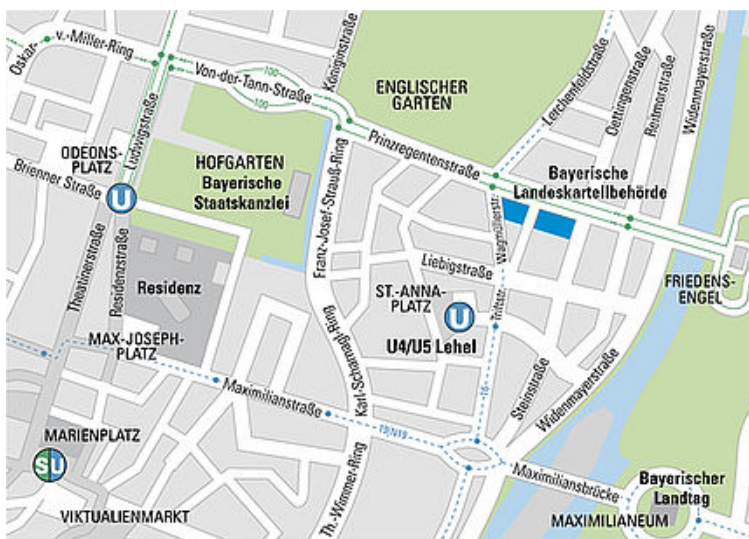

Kontakt

Mail

per

Servicestelle

[BAYERN | DIREKT](#)

Anreise

Die genaue Lage der Bayerischen Landeskartellbehörde finden Sie im Bayern Atlas: [Wegweiser zum Dienstgebäude](#)

Sie erreichen die Landeskartellbehörde mit folgenden öffentlichen Verkehrsmitteln:

U-Bahn: Linie 4

Westendstraße - Hauptbahnhof -
Haltestelle Lehel - Arabellapark

U-Bahn: Linie 5

Laimer Platz - Hauptbahnhof -
Haltestelle Lehel - Ostbahnhof - Neuperlach-Süd

Straßenbahn: Linie 16

Romanplatz - Hauptbahnhof -
Haltestelle Nationalmuseum / Haus der Kunst -
Effnerplatz - St. Emmeram

StadtBus: 100 "Museenlinie"

Hauptbahnhof - Odeonsplatz -
**Haltestelle Nationalmuseum / Haus der Kunst oder
Reitmorstraße** - Ostbahnhof

Weitere Informationen finden Sie im [Verkehrslinien-Plan MVV](#).