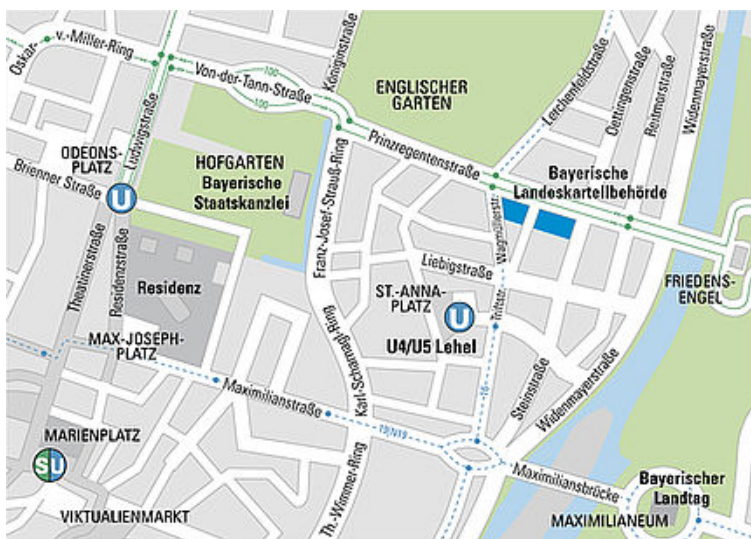

Bayerisches Staatsministerium für Wirtschaft, Landesentwicklung und Energie

Startseite

[Kontakt & Anfahrt](#)

KONTAKT & ANFAHRT

Adresse

Bayerisches Staatsministerium für Wirtschaft, Landesentwicklung und Energie als Landeskartellbehörde

Postanschrift: 80525 München

Hausadresse: Prinzregentenstraße 28, 80538 München

Telefon: 089 2162-0

Telefax: 089 2162-2760

E-Mail: [info\(at\)stmwi.bayern.de](mailto:info(at)stmwi.bayern.de)

Internet: www.bayerische-landeskartellbehoerde.de

Anreise

Die genaue Lage der Bayerischen Landeskartellbehörde finden Sie im Bayern Atlas: Wegweiser zum Dienstgebäude

Sie erreichen die Landeskartellbehörde mit folgenden öffentlichen Verkehrsmitteln:

Kontakt

Westendstraße - Hauptbahnhof -
Haltestelle Lehel - Arbellapark

U-Bahn: Linie 5

Laimer Platz - Hauptbahnhof -
Haltestelle Lehel - Ostbahnhof - Neuperlach-Süd

Straßenbahn: Linie 16

Romanplatz - Hauptbahnhof -
Haltestelle Nationalmuseum / Haus der Kunst -
Effnerplatz - St. Emmeram