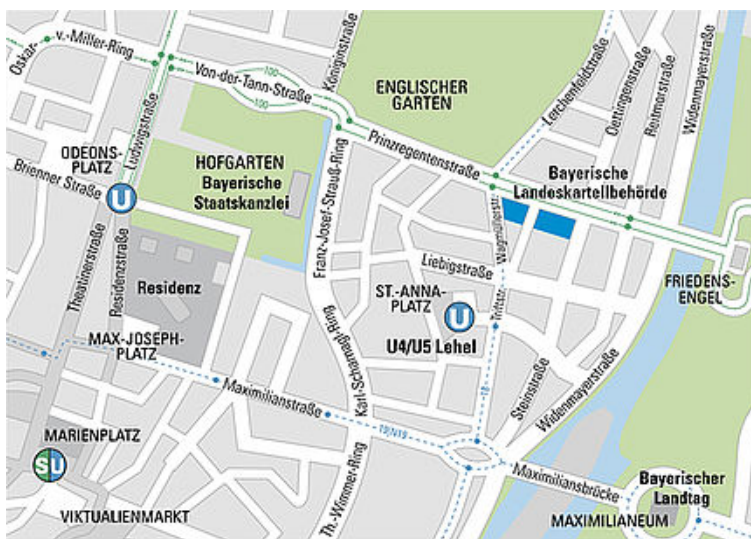

Postanschrift: 80525 München

Hausadresse: Prinzregentenstraße 28, 80538 München

Telefon: 089 2162-0

Telefax: 089 2162-2760

E-Mail: [poststelle\(at\)stmwi.bayern.de](mailto:poststelle(at)stmwi.bayern.de)

Internet: www.bayerische-landeskartellbehoerde.de

Anreise

Die genaue Lage der Bayerischen Landeskartellbehörde finden Sie im Bayern Atlas: Wegweiser zum Dienstgebäude

Sie erreichen die Landeskartellbehörde mit folgenden öffentlichen Verkehrsmitteln:

Kontakt

Ihr direkter Draht zur Bayerischen Staatsregierung: BAYERN | DIREKT

U-Bahn: Linie 4

Westendstraße - Hauptbahnhof -
Haltestelle Lehel - Arabellapark

U-Bahn: Linie 5

Laimer Platz - Hauptbahnhof -
Haltestelle Lehel - Ostbahnhof - Neuperlach-Süd

Straßenbahn: Linie 16

Romanplatz - Hauptbahnhof -
Haltestelle Nationalmuseum / Haus der Kunst -
Effnerplatz - St. Emmeram

StadtBus: 100 "Museenlinie"

Hauptbahnhof - Odeonsplatz -
**Haltestelle Nationalmuseum / Haus der Kunst oder
Reitmorstraße** - Ostbahnhof